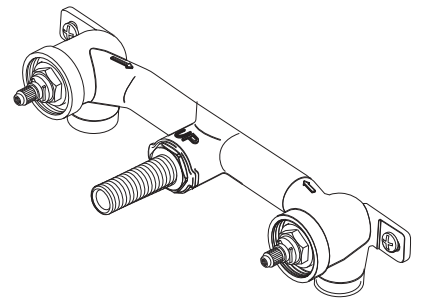

Model/Modelo/Modèle

T5784-▲-LHP-WL

Series/Series/Seria

Broderick®

RP100908
Spout Flange Assembly
Reborde del Surtidor
Embase de bec

RP92255
Spout Tube Adapter Kit
Juego de Adaptadores para Tubo de Chorro
Kit d'adaptateur de Tube Bec

RP103294
Mounting Extender Kit
Kit de Extensión
Kit d'extension

RP103739▲
Finial
Perilla
Bouton

RP103295▲
Set Screw & Button Cover
Tornillo de Ajuste y Botón
Cubierta
Vis de Calage et Bouton
Cover

59808-▲
Hand shower
Regadera Manual
Douche à main

U495D-▲60-PK
Hose
Manguera
Tuyau souple

RP51782
Stream Straightener,
Gasket & Wrench
Enderezador del Chorro,
Empaque y Llave
Concentrateur de Jet,
Joint et Clé

H583▲
Handle Kit - Lever (Not included)
Kit de manija (No incluido)
Kit de poignée (Engager)