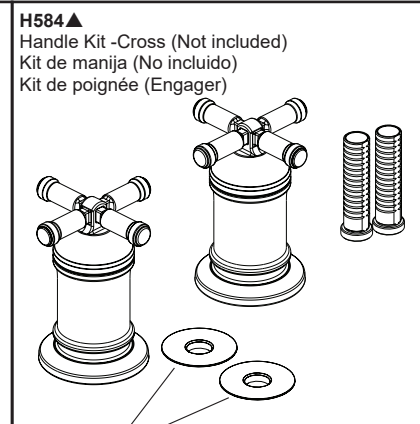

H584▲
Handle Kit - Cross (Not included)
Kit de manija (No incluido)
Kit de poignée (Engager)

RP103751
Glide Rings 1 Red, 1 Blue, 2 Gray & 2 Black)
Anillos de planeo (1 rojo, 1 azul, 2 grises y 2 negros)
Anneaux de glisse (1 rouge, 1 bleu, 2 gris et 2 noir)

▲Specify Finish / Especificque el Acabado / Précisez le Fini