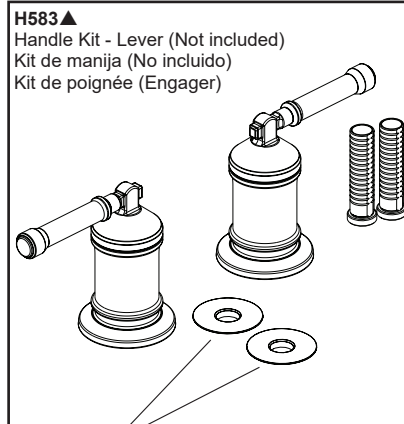

Model/Modelo/Modèle

T5784-▲-LHP-WL

Series/Series/Seria

Broderick®

RP100908
Spout Flange Assembly
Reborde del Surtidor
Embase de bec

RP92255
Spout Tube Adapter Kit
Juego de Adaptadores para Tubo de Chorro
Kit d'adaptateur de Tube Bec

RP103294
Mounting Extender Kit
Kit de Extensión
Kit d'extension

RP103739▲
Finial
Perilla
Bouton

RP103295▲
Set Screw & Button Cover
Tornillo de Ajuste y Botón
Cubierta
Vis de Calage et Bouton
Cover

59808-▲
Hand shower
Regadera Manual
Douche à main

RP74810
Diverter
Assembly
Ensamble del
Desviador
Dérivation

RP103741▲
Wall Mount Assembly
Soporte de Montaje
Support de Douche

RP103740▲
Adapter & O-Ring
Adaptador y Anillo
"O"
Adaptateur et
Joint Torique

U495D-▲60-PK
Hose
Manguera
Tuyau souple

RP51782
Stream Straightener,
Gasket & Wrench
Enderezador del Chorro,
Empaque y Llave
Concentrateur de Jet,
Joint et Clé

H583▲
Handle Kit - Lever (Not included)
Kit de manija (No incluido)
Kit de poignée (Engager)