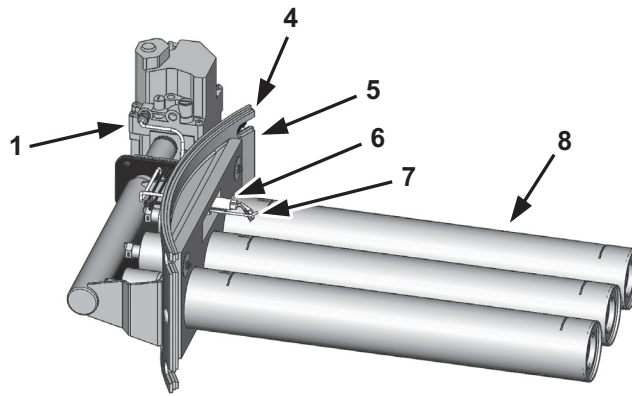

2-BURNER ASSEMBLY
 (for Input of 199 KBtu/H or less)

3-BURNER ASSEMBLY
 (for Input of 250 KBtu/H or higher)

CONTROL PANEL

BLOWER ASSEMBLY

Item	Parts Description	BTL 120, 154, 180, 198, 199	BTL 250(A), 275(A)	BTL 310(A), 366(A), 400(A)
1	Gas Valve	9008884005	9008885005	9008885005
2	Blower	9008886005	9008887005	9008887005
3	Power Relay - Blower	9008888005	9008888005	9008888005
4	Gasket - Burner	9008889015	9008983005	9008983005
5	Gasket - Skirt Ring	9008890015	9008890015	9008890015
6	Insulation Board	9008891005	9008984005	9008984005
7	Ignition Pilot Assembly	9008892005	9008892005	9008892005
8	Burner	9008893005	9008986005	9008986005
9	Thermostat, Digital	9004570205	9004570205	9004570205
10	Ignition Control	9009033005	9009033005	9009033005
11	Lower Temperature Probe	9006160215	9006160215	9006160215
12	Drain Valve	9003907015	9003907015	9003907015
13	The Eliminator	9006051205	9006051205	9006051205
14	Gasket, Cleanout	9004099215	9004099215	9004099215
15	Valve, T&P	9005899205	9005924205	9005924205
16	Anode	9000029005	9000029005	9000029005
17	Collar, Pipe Nipple	9005783205	9005783205	9005783205
18	Probe/ECO, Upper	9008835015	9008835015	9008835015
19	Switch, Blower Prover	9008471015	9008471015	9008471015
20	Switch, Gas Supply	-----	-----	9003184005

To Order A Complete Burner System	
BTL 120 Complete Burner System	9009003005
BTL 154 Complete Burner System	9009004005
BTL 180 Complete Burner System	9009005005
BTL 198 & 199 Complete Burner System	9009006005
BTL 250 Complete Burner System	9009007005
BTL 275 Complete Burner System	9009008005
BTL 310 Complete Burner System	9009009005
BTL 366 Complete Burner System	9009010005
BTL 400 Complete Burner System	9009011005