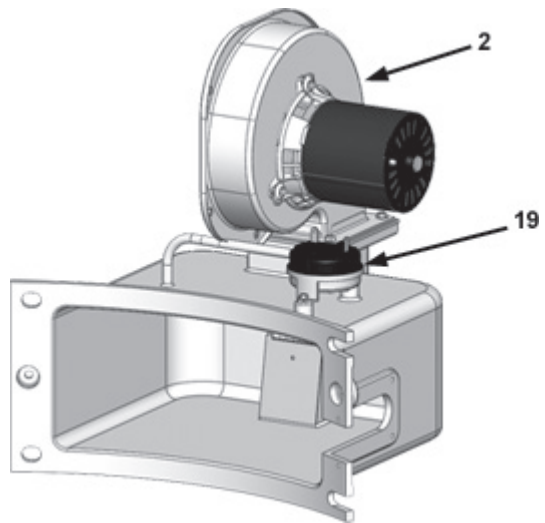

2-BURNER ASSEMBLY
 (for Input of 199 KBtu/H or less)

3-BURNER ASSEMBLY
 (for Input of 250 KBtu/H or higher)

CONTROL PANEL

BLOWER ASSEMBLY

Item	Parts Description	BTL 120, 154, 180, 198, 199	BTL 250(A), 275(A)	BTL 310(A), 366(A), 400(A)
1	Gas Valve	9008884005	9008885005	9008885005
2	Blower	9008886005	9008887005	9008887005
3	Power Relay - Blower	9008888005	9008888005	9008888005
4	Gasket - Burner	9008889015	9008983005	9008983005
5	Gasket - Skirt Ring	9008890015	9008890015	9008890015
6	Insulation Board	9008891005	9008984005	9008984005
7	Ignition Pilot Assembly	9008892005	9008892005	9008892005
8	Burner	9008893005	9008986005	9008986005
9	Thermostat, Digital	9004570205	9004570205	9004570205
10	Ignition Control	9009033005	9009033005	9009033005
11	Lower Temperature Probe	9006160215	9006160215	9006160215
12	Drain Valve	9003907015	9003907015	9003907015
13	The Eliminator	9006051205	9006051205	9006051205
14	Gasket, Cleanout	9004099215	9004099215	9004099215
15	Valve, T&P	9005899205	9005924205	9005924205
16	Anode	9000029005	9000029005	9000029005
17	Collar, Pipe Nipple	9005783205	9005783205	9005783205
18	Probe/ECO, Upper	9008835015	9008835015	9008835015
19	Switch, Blower Prover	9008471015	9008471015	9008471015
20	Switch, Gas Supply	-----	-----	9003184005

To Order A Complete Burner System	
BTL 120 Complete Burner System	9009003005
BTL 154 Complete Burner System	9009004005
BTL 180 Complete Burner System	9009005005
BTL 198 & 199 Complete Burner System	9009006005
BTL 250 Complete Burner System	9009007005
BTL 275 Complete Burner System	9009008005
BTL 310 Complete Burner System	9009009005
BTL 366 Complete Burner System	9009010005
BTL 400 Complete Burner System	9009011005