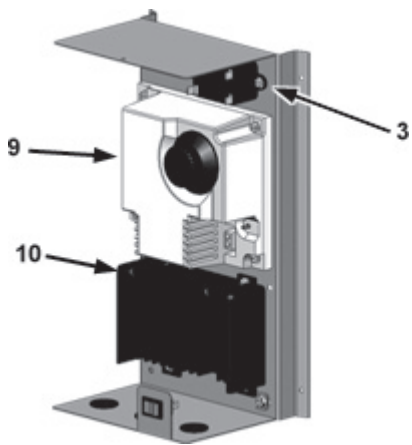

2-BURNER ASSEMBLY
 (for Input of 199 KBtu/H or less)

3-BURNER ASSEMBLY
 (for Input of 250 KBtu/H or higher)

CONTROL PANEL

BLOWER ASSEMBLY

Item	Parts Description	BTL 120, 154, 180, 198, 199	BTL 250(A), 275(A)	BTL 310(A), 366(A), 400(A)
1	Gas Valve	9008884005	9008885005	9008885005
2	Blower	9008886005	9008887005	9008887005
3	Power Relay - Blower	9008888005	9008888005	9008888005
4	Gasket - Burner	9008889015	9008983005	9008983005
5	Gasket - Skirt Ring	9008890015	9008890015	9008890015
6	Insulation Board	9008891005	9008984005	9008984005
7	Ignition Pilot Assembly	9008892005	9008892005	9008892005
8	Burner	9008893005	9008986005	9008986005
9	Thermostat, Digital	9004570205	9004570205	9004570205
10	Ignition Control	9009033005	9009033005	9009033005
11	Lower Temperature Probe	9006160215	9006160215	9006160215
12	Drain Valve	9003907015	9003907015	9003907015
13	The Eliminator	9006051205	9006051205	9006051205
14	Gasket, Cleanout	9004099215	9004099215	9004099215
15	Valve, T&P	9005899205	9005924205	9005924205
16	Anode	9000029005	9000029005	9000029005
17	Collar, Pipe Nipple	9005783205	9005783205	9005783205
18	Probe/ECO, Upper	9008835015	9008835015	9008835015
19	Switch, Blower Prover	9008471015	9008471015	9008471015
20	Switch, Gas Supply	-----	-----	9003184005

To Order A Complete Burner System	
BTL 120 Complete Burner System	9009003005
BTL 154 Complete Burner System	9009004005
BTL 180 Complete Burner System	9009005005
BTL 198 & 199 Complete Burner System	9009006005
BTL 250 Complete Burner System	9009007005
BTL 275 Complete Burner System	9009008005
BTL 310 Complete Burner System	9009009005
BTL 366 Complete Burner System	9009010005
BTL 400 Complete Burner System	9009011005